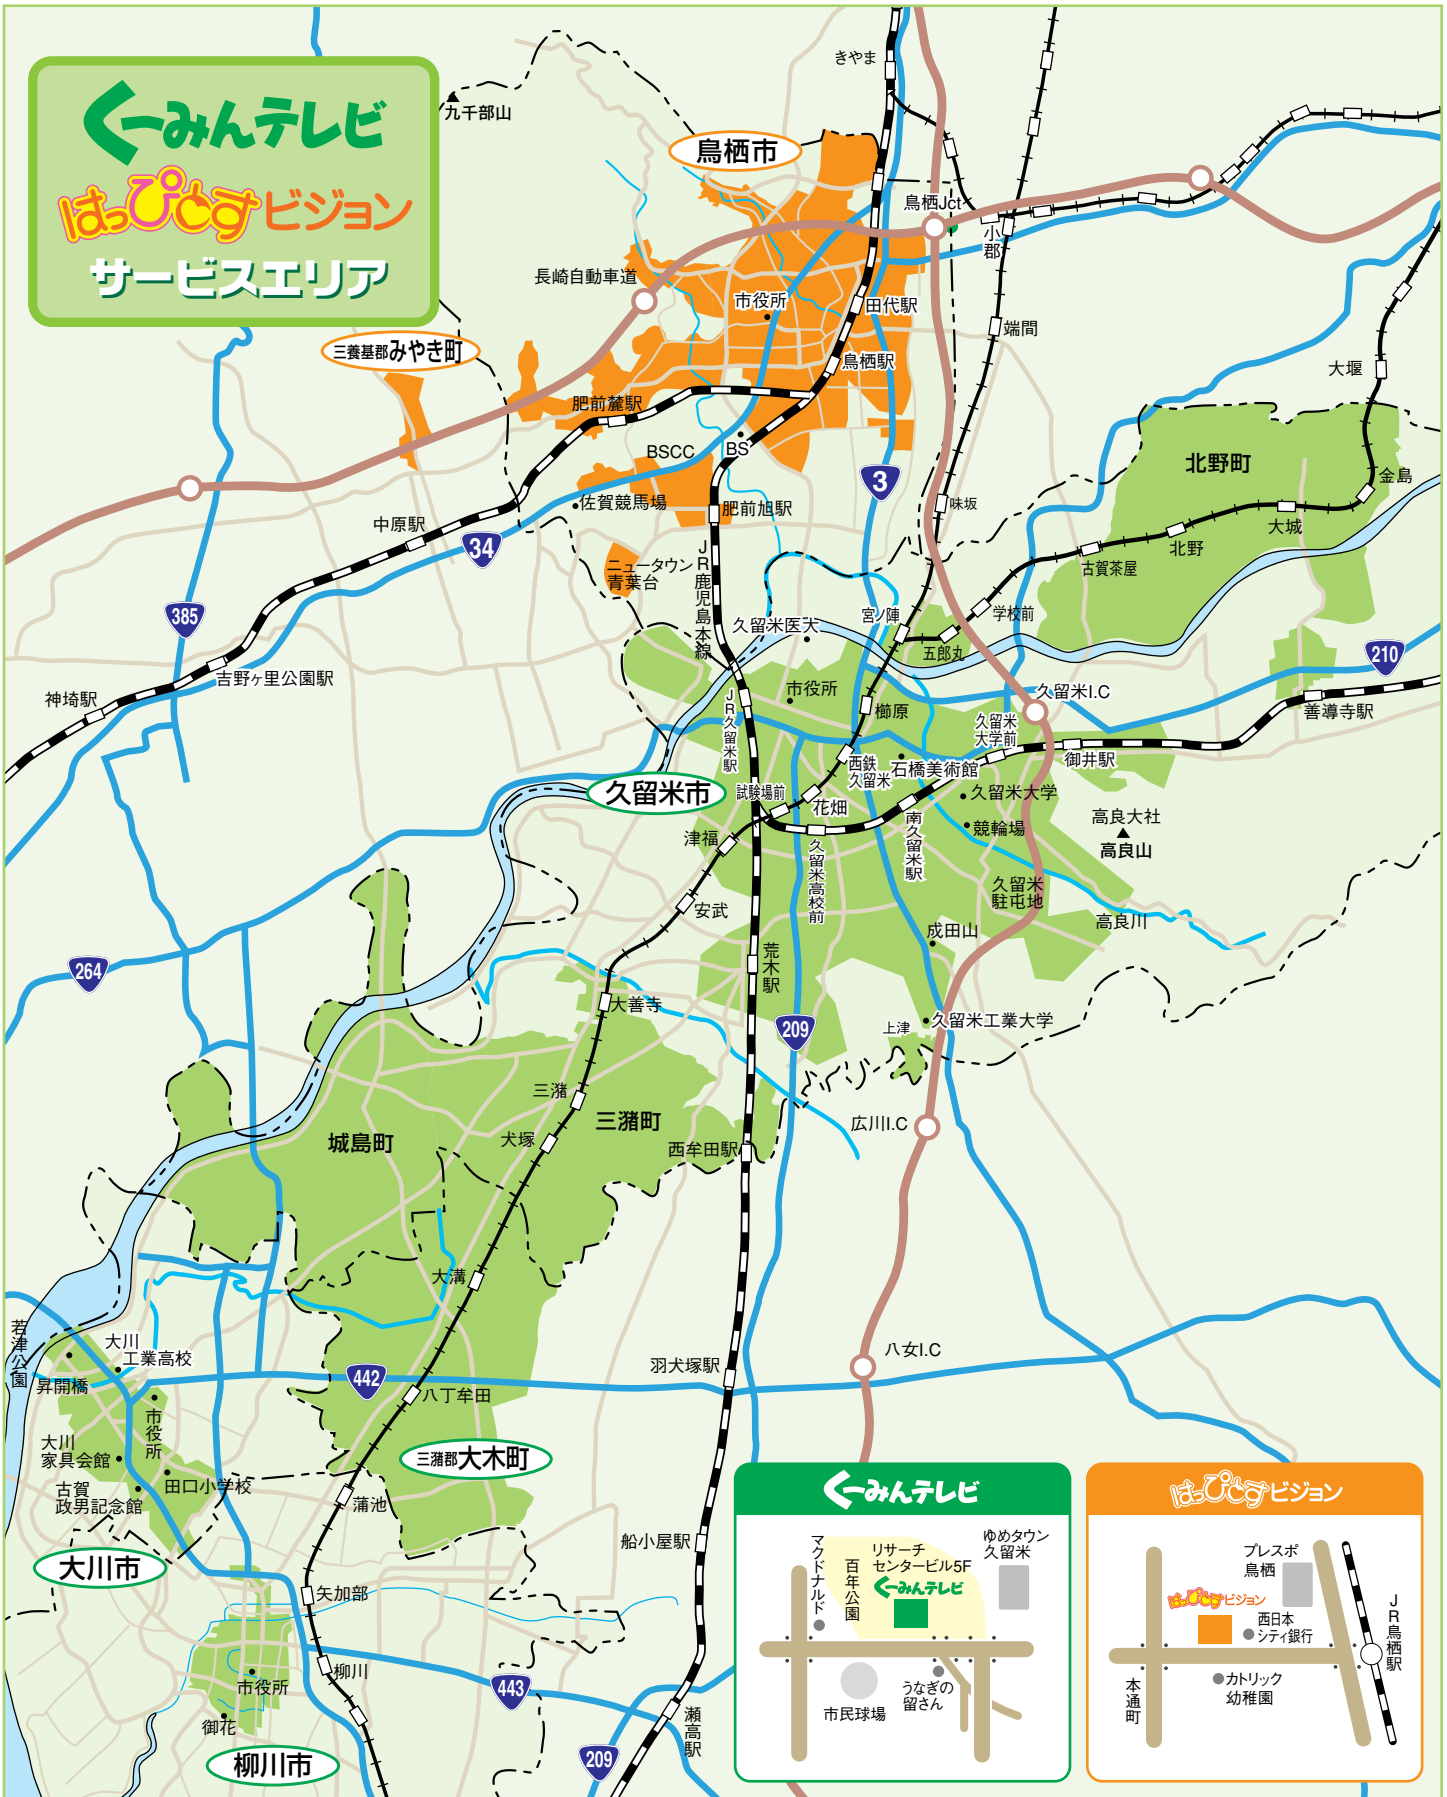

←みんテレビ
はっぴおすビジョン
サービスエリア

←みんテレビ

マドナルド
 リサーチセンタービル5F
 百年公園
←みんテレビ
 ゆめタウン久留米
 市民球場
 うなぎの留さん

はっぴおすビジョン

プレスポ鳥栖
はっぴおすビジョン
 西日本シティ銀行
 カトリック幼稚園
 JR鳥栖駅
 本通町

楽しさ ワクワク!
←みんテレビ
☎ 0120-376-412
TEL 0942-37-6411
[http:// www.kumin.ne.jp](http://www.kumin.ne.jp)
 〒839-0864 久留米市百年公園1-1